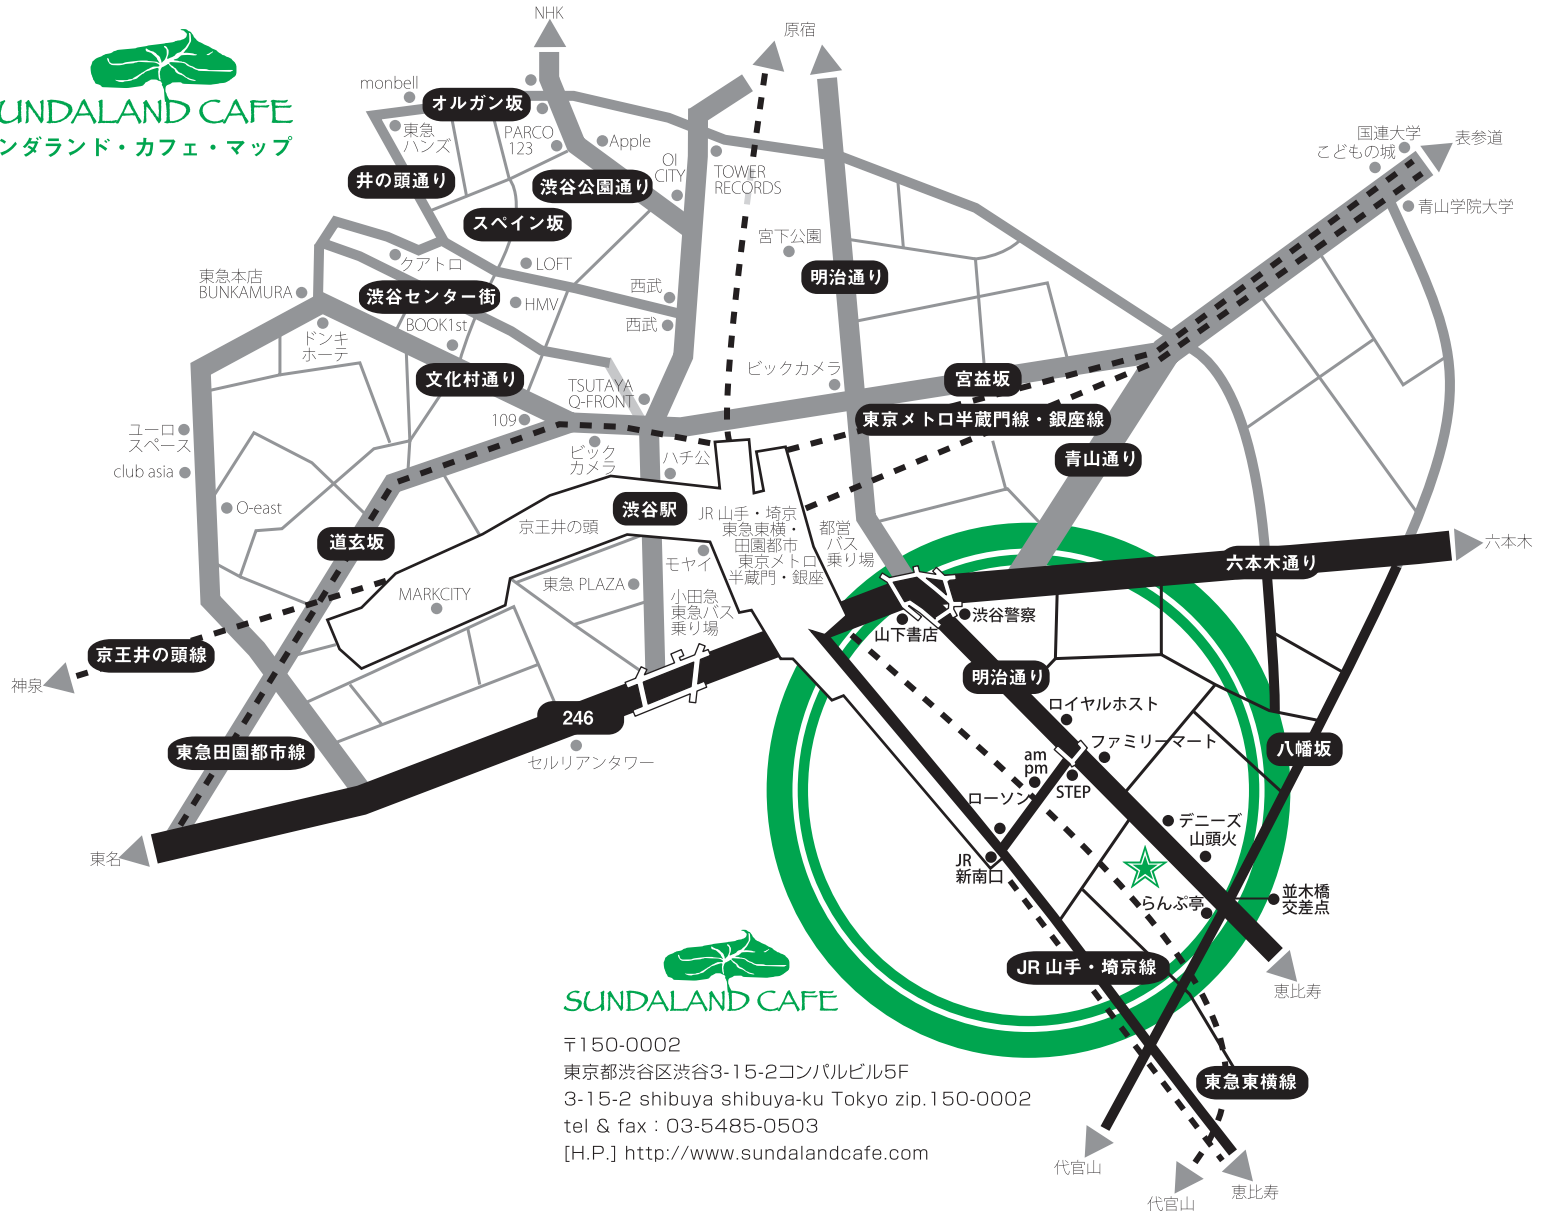

  
**SUNDALAND CAFE**  
 スンダランド・カフェ・マップ

  
**SUNDALAND CAFE**

〒150-0002  
 東京都渋谷区渋谷3-15-2コンパルビル5F  
 3-15-2 shibuya shibuya-ku Tokyo zip.150-0002  
 tel & fax : 03-5485-0503  
 [H.P.] <http://www.sundalandcafe.com>